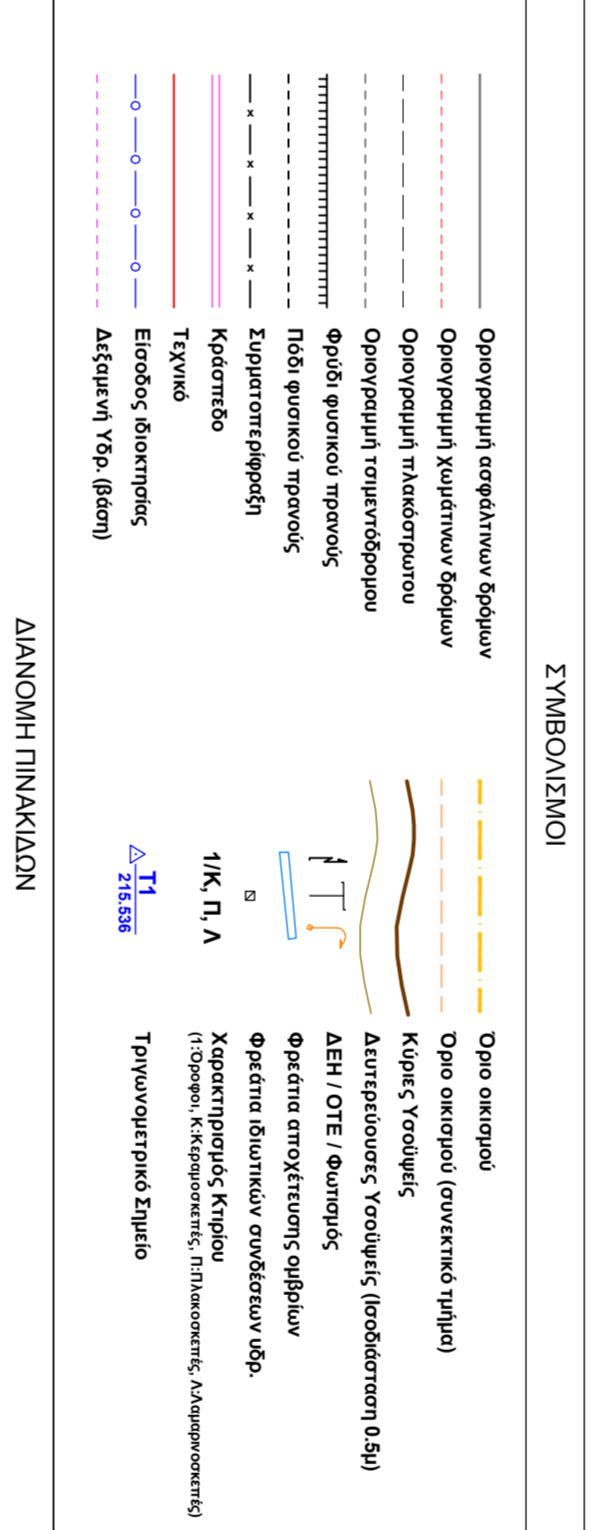

ΠΡΟΒΛΕΨΗ ΟΡΟΓΡΑΦΙΑΣ

ΕΛΛΗΝΙΚΗ ΔΗΜΟΚΡΑΤΙΑ
ΥΠΟΥΡΓΕΙΟ ΠΕΡΙΧΕΙΡΗΣΗΣ ΕΡΓΩΝ
ΙΝΣΤΙΤΟΥΤΟ ΤΕΧΝΟΛΟΓΙΑΣ ΥΠΟΛΟΓΙΣΤΩΝ ΚΑΙ ΕΚΔΟΣΕΩΝ ΔΙΑΔΙΚΤΥΟΥ (ΙΤΥΣ) - ΙΤΕΑ
ΚΩΔΙΚΟΣ ΜΗΤΡΩΟΥ ΚΑΤΑΣΤΑΣΕΩΣ (Μ.Κ.Κ.) 002
ΚΩΔΙΚΟΣ ΚΑΤΑΣΤΑΣΗΣ (Κ.Κ.) 002
ΚΩΔΙΚΟΣ ΠΡΟΓΡΑΜΜΑΤΟΣ (Π.Π.) 002
ΚΩΔΙΚΟΣ ΤΙΤΛΟΥ (Τ.Τ.) 002

ΣΥΜΒΟΛΩΝ

Συμβολή	Κόκκινο
Συμβολή	Πράσινο
Συμβολή	Μαύρο
Συμβολή	Κίτρινο
Συμβολή	Λευκό

ΕΛΛΗΝΙΚΗ ΔΗΜΟΚΡΑΤΙΑ
ΔΗΜΟΣ ΙΩΑΝΝΙΝΩΝ

ΜΕΛΕΤΗ ΑΝΤΙΚΑΤΑΣΤΑΣΗΣ ΕΞΟΤΕΡΙΚΟΥ ΚΑΙ ΕΣΟΤΕΡΙΚΟΥ ΔΙΚΤΥΟΥ ΥΔΡΕΥΣΗΣ ΣΤΟ Τ.Δ. ΒΑΣΙΛΙΚΟΥ